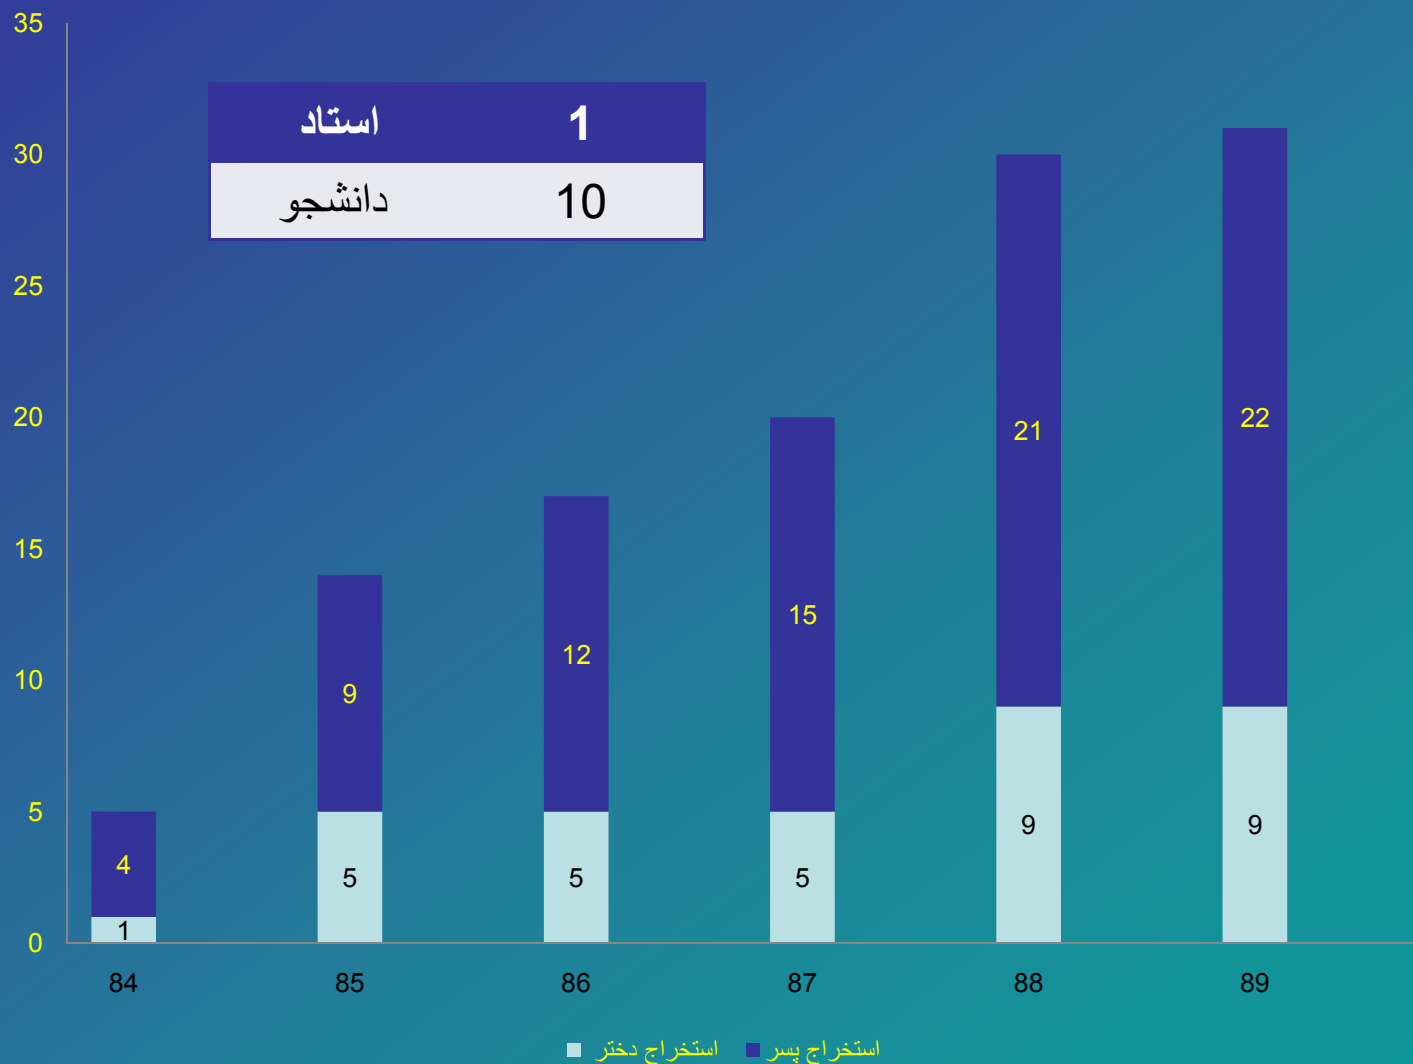

آمار دانشجویان فعال کارشناسی دانشکده مهندسی معدن و متالورژی ۱۳۸۴ الی ۱۳۸۹

آمار دانشجویان فعال کارشناسی اکتشاف معدن ۱۳۸۴ الی ۱۳۸۹

آمار دانشجویان فعال کارشناسی استخراج معدن ۱۳۸۴ الی ۱۳۸۹

آمار دانشجویان فعال کارشناسی متالورژی صنعتی ۱۳۸۴ الی ۱۳۸۹

آمار دانشجویان فعال کارشناسی متالورژی صنعتی ۱۳۸۴ الی ۱۳۸۹